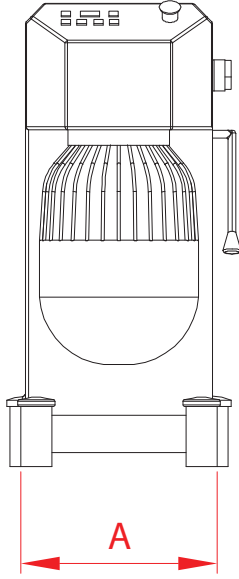

Ön Görünüş - Front View - вид спереди

Sol Yan Görünüş - Left Side View - слева Вид сбоку

Üst Görünüş - Top View - Верхний вид

Toplam Elektrik Gücü (kW)
PM-40: 1,6KW - PM-60: 2,5 KW
Kablo : 5x2,5 mm²
3 x 16A Sigorta

Total Electrical Power (kW)
PM-40: 1,6KW - PM-60: 2,5 KW
Cable : 5x2,5 mm²
3 x 16A Fuse

Мощность (kW)
PM-40: 1,6KW - PM-60: 2,5 KW
кабель : 5x2,5 mm²
3 x 16A предохранитель

Perspektif Görünüş - Perspective View - Перспективный взгляд