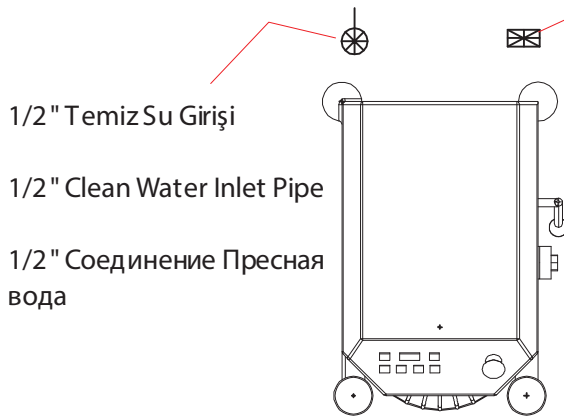

Ön Görünüş - Front View - вид спереди

Sol Yan Görünüş - Left Side View - слева Вид сбоку

Üst Görünüş - Top View - Верхний вид

Toplam Elektrik Gücü (kW)
PM-40: 1,6KW - PM-60: 2,5 KW
Kablo : 5x2,5 mm²
3 x 16A Sigorta

Total Electrical Power (kW)
PM-40: 1,6KW - PM-60: 2,5 KW
Cable : 5x2,5 mm²
3 x 16A Fuse

Мощность (kW)
PM-40: 1,6KW - PM-60: 2,5 KW
кабель : 5x2,5 mm²
3 x 16A предохранитель

Perspektif Görünüş - Perspective View - Перспективный взгляд