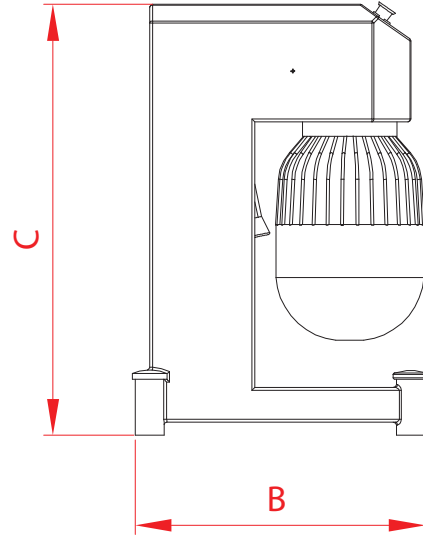

Ön Görünüş - Front View - вид спереди

Sol Yan Görünüş - Left Side View - слева Вид сбоку

Üst Görünüş - Top View - Верхний вид

Toplam Elektrik Gücü (kW)
PM-40: 1,6KW - PM-60: 2,5 KW
Kablo : 5x2,5 mm²
3 x 16A Sigorta

Total Electrical Power (kW)
PM-40: 1,6KW - PM-60: 2,5 KW
Cable : 5x2,5 mm²
3 x 16A Fuse

Мощность (kW)
PM-40: 1,6KW - PM-60: 2,5 KW
кабель : 5x2,5 mm²
3 x 16A предохранитель

Perspektif Görünüş - Perspective View - Перспективный взгляд