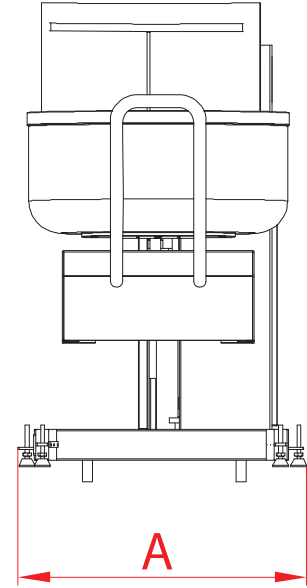

**Sağ Yan Görünüş - Right Side View - право Вид сбоку**

**FKD-250**  
Toplam Elektrik Gücü (kW) : 1.1  
Kablo : 5x1,5 mm<sup>2</sup>  
5x6A Priz  
**FKD-4000**  
Toplam Elektrik Gücü (kW) : 2.75  
Kablo : 5x1,5 mm<sup>2</sup>  
5x10 A Priz

**FKD-250**  
Total Electrical Power (kW) : 1.1  
Cable : 5x1,5 mm<sup>2</sup>  
5x6A Priz  
**FKD-4000**  
Total Electrical Power (kW) : 2.75  
Cable: 5x1,5 mm<sup>2</sup>  
5x10 A Priz

**FKD-250**  
Мощность (kW) : 1.1  
кабель : 5x1,5 mm<sup>2</sup>  
5x6A Priz  
**FKD-4000**  
Мощность (kW) : 2.75  
кабель : 5x1,5 mm<sup>2</sup>  
5x10 A Priz

**Ön Görünüş - Front View - вид спереди**

**Perspektif Görünüş - Perspective View - Перспективный взгляд**

**Sağ Yan Görünüş - Right Side View - право Вид сбоку**