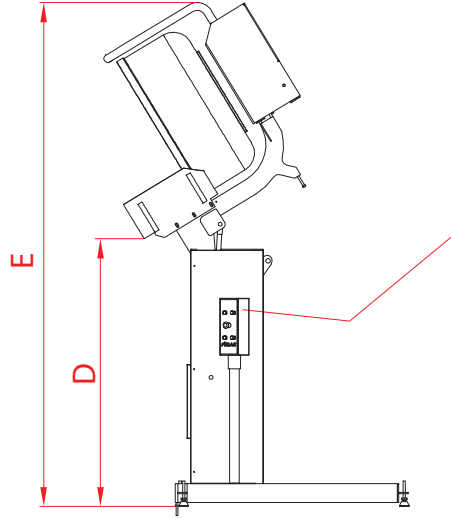

**Sağ Yan Görünüş - Right Side View - право Вид сбоку**

**FKD-250**  
Toplam Elektrik Gücü (kW) : 1.1  
Kablo : 5x1,5 mm<sup>2</sup>  
5x6A Priz  
**FKD-4000**  
Toplam Elektrik Gücü (kW) : 2.75  
Kablo : 5x1,5 mm<sup>2</sup>  
5x10 A Priz

**FKD-250**  
Total Electrical Power (kW) : 1.1  
Cable : 5x1,5 mm<sup>2</sup>  
5x6A Priz  
**FKD-4000**  
Total Electrical Power (kW) : 2.75  
Cable: 5x1,5 mm<sup>2</sup>  
5x10 A Priz

**FKD-250**  
Мощность (kW) : 1.1  
кабель : 5x1,5 mm<sup>2</sup>  
5x6A Priz  
**FKD-4000**  
Мощность (kW) : 2.75  
кабель : 5x1,5 mm<sup>2</sup>  
5x10 A Priz

**Ön Görünüş - Front View - вид спереди**

**Perspektif Görünüş - Perspective View - Перспективный взгляд**

**Sağ Yan Görünüş - Right Side View - право Вид сбоку**