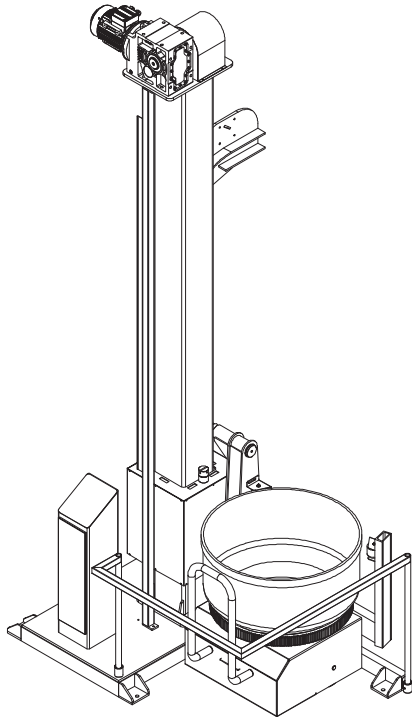

Perspektif Görünüş - Perspective View - Перспективный взгляд