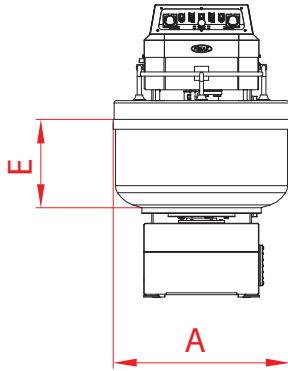

SPM-250

Мощность (kW) : 12,5
кабель : 5x4 mm²
1 Adet 3P 32A предохранитель

Ön Görünüş - Front View - вид спереди

Sağ Yan Görünüş - Right Side View - право Вид сбоку

Perspektif Görünüş - Perspective View - Перспективный взгляд