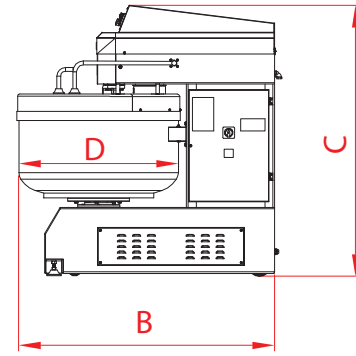

Sağ Yan Görünüş - Right Side View - право Вид сбоку