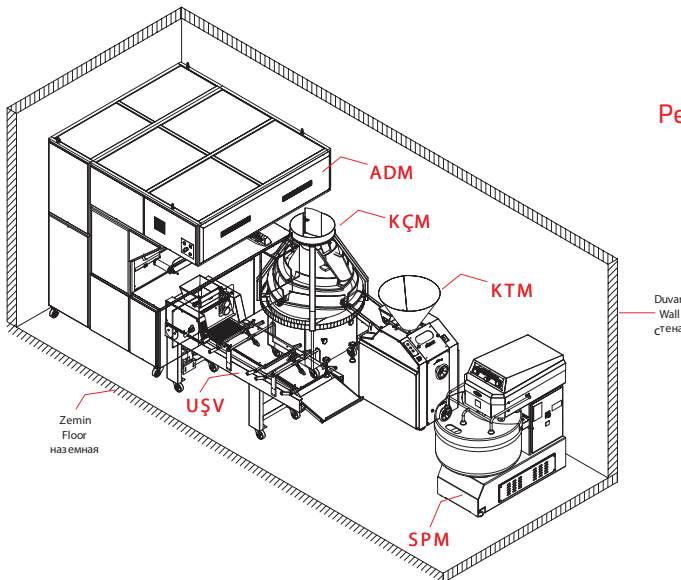

SPM-250

Мощность (kW) : 12,5
кабель : 5x4 mm²
1 Adet 3P 32A предохранитель

Ön Görünüş - Front View - вид спереди

Sağ Yan Görünüş - Right Side View - право Вид сбоку

Perspektif Görünüş - Perspective View - Перспективный взгляд

Perspektif Görünüş - Perspective View - Перспективный взгляд