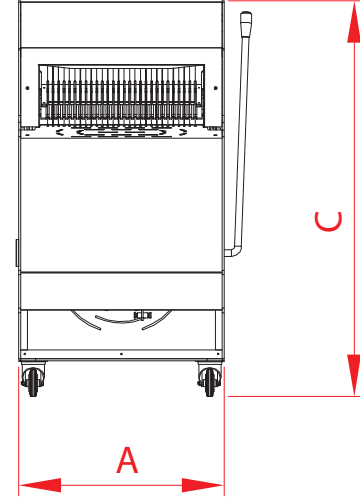

Ön Görünüş - Front View - вид спереди

Sol Yan Görünüş - Left Side View - слева Вид сбоку

Üst Görünüş - Top View - Верхний вид

Toplam Elektrik Gücü (kW): 0,37 KW
Kablo : 5x2,5 mm²
5x 16 A 3x20

Total Electrical Power (kW): 0,37 KW
Cable : 5x2,5 mm²
5x 16 A 3x20

Мощность (kW): 0,37 KW
кабель : 5x2,5 mm²
5x 16 A 3x20

Perspektif Görünüş - Perspective View - Перспективный взгляд