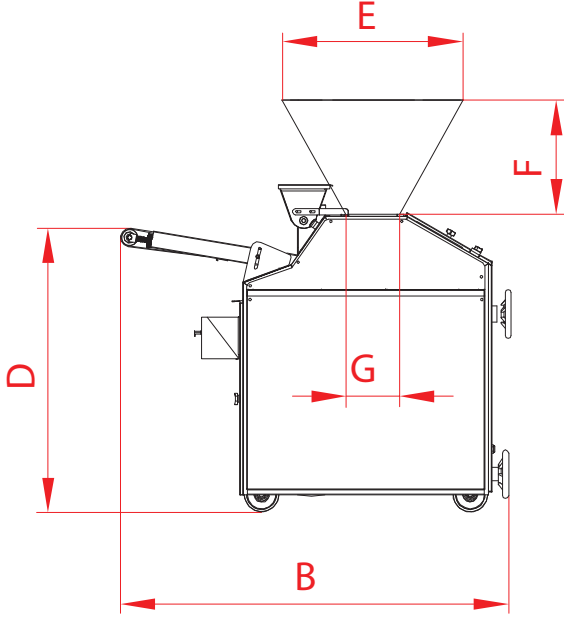

Sol Yan Görünüş - Left Side View - слева Вид сбоку

Ön Görünüş - Front View - вид спереди

Toplam Elektrik Gücü (kW) : 1,5  
Kablo: 5x1,5 mm<sup>2</sup>  
5x 16 A Priz Pako Şalter

Total Electrical Power (kW) : 1,5  
Cable: 5x1,5 mm<sup>2</sup>  
5x 16 A Prize Pako Şalter

Мощность (kW) : 1,5  
кабель : 5x1,5 mm<sup>2</sup>  
5x 16 A Prize Pako Şalter

Perspektif Görünüş - Perspective View - Перспективный взгляд

Perspektif Görünüş - Perspective View - Перспективный взгляд