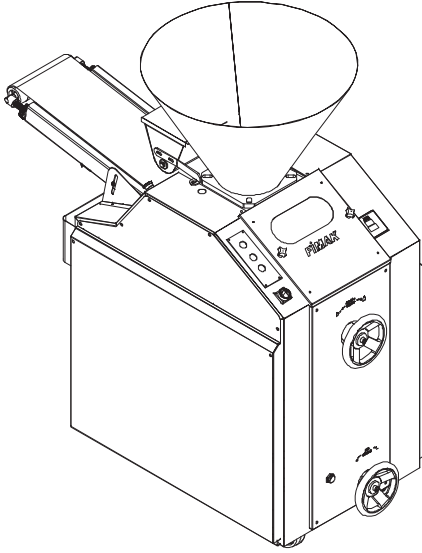

Sol Yan Görünüş - Left Side View - слева Вид сбоку

Ön Görünüş - Front View - вид спереди

Toplam Elektrik Gücü (kW) : 1,5  
Kablo: 5x1,5 mm<sup>2</sup>  
5x 16 A Priz Pako Şalter

Total Electrical Power (kW) : 1,5  
Cable: 5x1,5 mm<sup>2</sup>  
5x 16 A Prize Pako Şalter

Мощность (kW) : 1,5  
кабель : 5x1,5 mm<sup>2</sup>  
5x 16 A Prize Pako Şalter

Perspektif Görünüş - Perspective View - Перспективный взгляд

Perspektif Görünüş - Perspective View - Перспективный взгляд