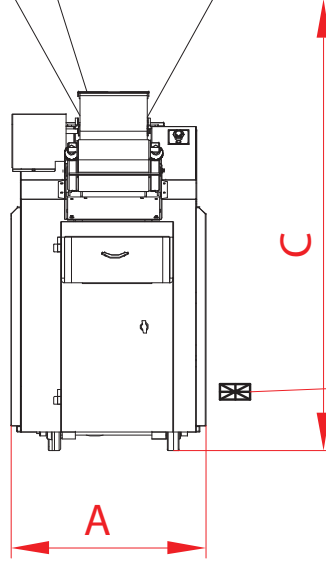

Sol Yan Görünüş - Left Side View - слева Вид сбоку

Ön Görünüş - Front View - вид спереди

Toplam Elektrik Gücü (kW) : 1,5  
Kablo: 5x1,5 mm<sup>2</sup>  
5x 16 A Priz Pako Şalter

Total Electrical Power (kW) : 1,5  
Cable: 5x1,5 mm<sup>2</sup>  
5x 16 A Prize Pako Şalter

Мощность (kW) : 1,5  
кабель : 5x1,5 mm<sup>2</sup>  
5x 16 A Prize Pako Şalter

Perspektif Görünüş - Perspective View - Перспективный взгляд

Perspektif Görünüş - Perspective View - Перспективный взгляд