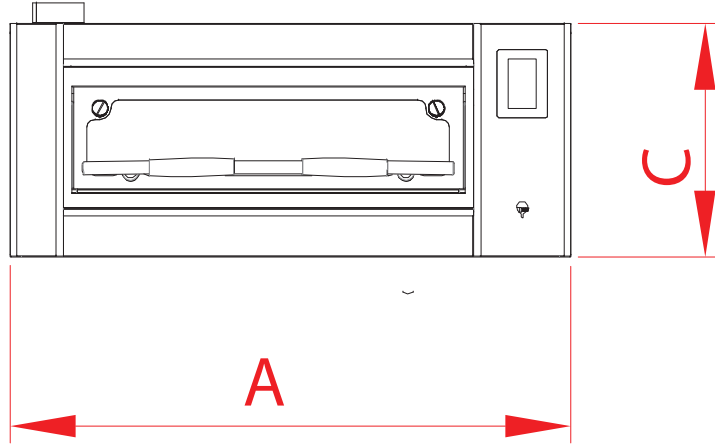

Ön Görünüş - Front View - вид спереди

Sol Yan Görünüş - Left Side View - слева Вид сбоку

Vaca Çıkışı : Ø100 mm

Chimney Output : Ø100 mm

Выход ды мовой трубы : Ø100 mm

Arkadan Girişli

Şebeke : 380 V 50 Hz

Toplam Elektrik Gücü: 5,2 kW

Kablo :5 x 2,5 mm²

1 Adet 3P 16A Sigorta

Arkadan Girişli

Network : 380 V 50 Hz

Total Electrical Power : 5,2 kW

Cable :5 x 2,5 mm²

1 Piece 3P 16A Fuse

сеть : 230 V 50/60 Hz

Мощность (кВт) : 0,1 kW

кабель :3 x 1,5 mm²

Perspektif Görünüş - Perspective View - Перспективный взгляд

PİZZA MONDO - E