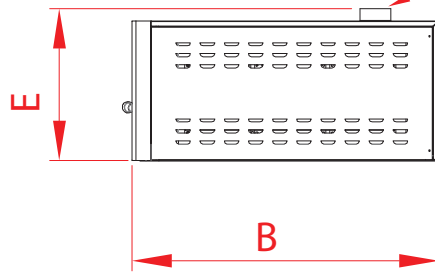

Ön Görünüş - Front View - вид спереди

Sol Yan Görünüş - Left Side View - слева Вид сбоку

Vaca Çıkışı : Ø100 mm

Chimney Output : Ø100 mm

Выход ды мовой трубы : Ø100 mm

Arkadan Girişli

Şebeke : 380 V 50 Hz

Toplam Elektrik Gücü: 5,2 kW

Kablo :5 x 2,5 mm²

1 Adet 3P 16A Sigorta

Arkadan Girişli

Network : 380 V 50 Hz

Total Electrical Power : 5,2 kW

Cable :5 x 2,5 mm²

1 Piece 3P 16A Fuse

сеть : 230 V 50/60 Hz

Мощность (кВт) : 0,1 kW

кабель :3 x 1,5 mm²

Perspektif Görünüş - Perspective View - Перспективный взгляд

PİZZA MONDO - E