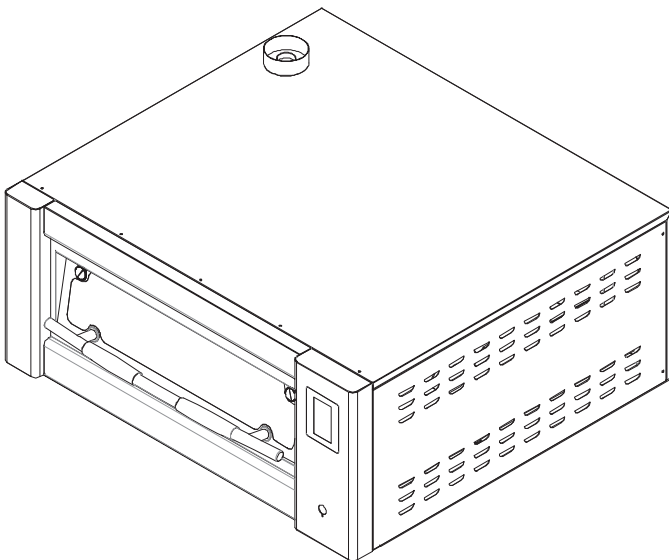

Ön Görünüş - Front View - вид спереди

Sol Yan Görünüş - Left Side View - слева Вид сбоку

Vaca Çıkışı : Ø100 mm

Chimney Output : Ø100 mm

Выход ды мовой трубы : Ø100 mm

Arkadan Girişli

Şebeke : 380 V 50 Hz

Toplam Elektrik Gücü: 5,2 kW

Kablo :5 x 2,5 mm²

1 Adet 3P 16A Sigorta

Arkadan Girişli

Network : 380 V 50 Hz

Total Electrical Power : 5,2 kW

Cable :5 x 2,5 mm²

1 Piece 3P 16A Fuse

сеть : 230 V 50/60 Hz

Мощность (кВт) : 0,1 kW

кабель :3 x 1,5 mm²

Perspektif Görünüş - Perspective View - Перспективный взгляд

PİZZA MONDO - E