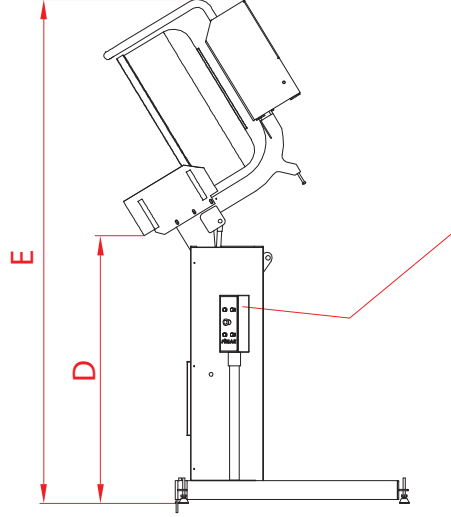

Sağ Yan Görünüş - Right Side View - право Вид сбоку

FKD-250
Toplam Elektrik Gücü (kW) : 1.1
Kablo : 5x1,5 mm²
5x6A Priz
FKD-4000
Toplam Elektrik Gücü (kW) : 2.75
Kablo : 5x1,5 mm²
5x10 A Priz

FKD-250
Total Electrical Power (kW) : 1.1
Cable : 5x1,5 mm²
5x6A Priz
FKD-4000
Total Electrical Power (kW) : 2.75
Cable : 5x1,5 mm²
5x10 A Priz

FKD-250
Мощность (kW) : 1.1
кабель : 5x1,5 mm²
5x6A Priz
FKD-4000
Мощность (kW) : 2.75
кабель : 5x1,5 mm²
5x10 A Priz

Ön Görünüş - Front View - вид спереди

Perspektif Görünüş - Perspective View - Перспективный взгляд

Sağ Yan Görünüş - Right Side View - право Вид сбоку