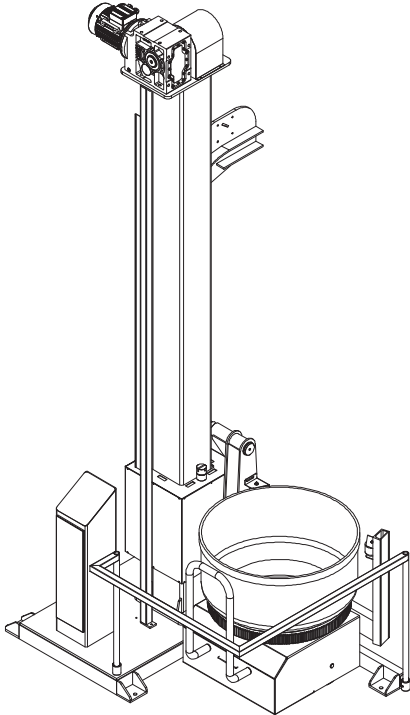

Sağ Yan Görünüş - Right Side View - право Вид сбоку

FKD-250
Toplam Elektrik Gücü (kW) : 1.1
Kablo : 5x1,5 mm²
5x6A Priz
FKD-4000
Toplam Elektrik Gücü (kW) : 2.75
Kablo : 5x1,5 mm²
5x10 A Priz

FKD-250
Total Electrical Power (kW) : 1.1
Cable : 5x1,5 mm²
5x6A Priz
FKD-4000
Total Electrical Power (kW) : 2.75
Cable : 5x1,5 mm²
5x10 A Priz

FKD-250
Мощность (kW) : 1.1
кабель : 5x1,5 mm²
5x6A Priz
FKD-4000
Мощность (kW) : 2.75
кабель : 5x1,5 mm²
5x10 A Priz

Ön Görünüş - Front View - вид спереди

Perspektif Görünüş - Perspective View - Перспективный взгляд

Sağ Yan Görünüş - Right Side View - право Вид сбоку