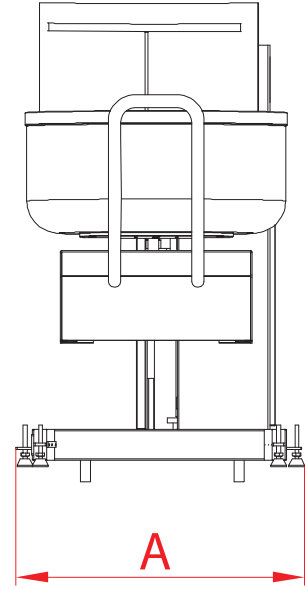

Sağ Yan Görünüş - Right Side View - право Вид сбоку

FKD-250
Toplam Elektrik Gücü (kW) : 1.1
Kablo : 5x1,5 mm²
5x6A Priz
FKD-4000
Toplam Elektrik Gücü (kW) : 2.75
Kablo : 5x1,5 mm²
5x10 A Priz

FKD-250
Total Electrical Power (kW) : 1.1
Cable : 5x1,5 mm²
5x6A Priz
FKD-4000
Total Electrical Power (kW) : 2.75
Cable : 5x1,5 mm²
5x10 A Priz

FKD-250
Мощность (kW) : 1.1
кабель : 5x1,5 mm²
5x6A Priz
FKD-4000
Мощность (kW) : 2.75
кабель : 5x1,5 mm²
5x10 A Priz

Ön Görünüş - Front View - вид спереди

Perspektif Görünüş - Perspective View - Перспективный взгляд

Sağ Yan Görünüş - Right Side View - право Вид сбоку